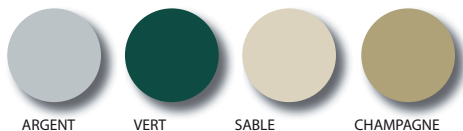

Signalétique et signalisation sur mât

Gamme **SÉSALYS Traversant**

» POINTS FORTS et CARACTERISTIQUES

- 👍 Design traversant
- 👍 Possibilité d'orienter les panneaux
- 👍 Espace signalétique simple ou double face
- Panneau en aluminium
- Mât elliptique, baguettes et collerettes en aluminium

» PERSONNALISATION et OPTIONS

- 4 couleurs standards

- Possibilité de panachage de couleurs

+ Autres couleurs

+ Film de protection anti graffiti

+ Panneau orientable