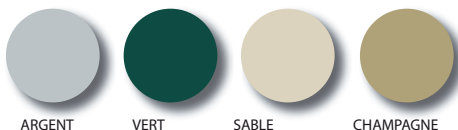

Signalétique et signalisation sur mât

Gamme SÉSALYS Traversant

► POINTS FORTS et CARACTERISTIQUES

- 👍 Design traversant
- 👍 Possibilité d'orienter les panneaux
- 👍 Espace signalétique simple ou double face
- Panneau en aluminium
- Mât elliptique, baguettes et collerettes en aluminium

► PERSONNALISATION et OPTIONS

- 4 couleurs standards

- Possibilité de panachage de couleurs

+ Autres couleurs  Voir p 190 - 191

+ Film de protection anti graffiti

+ Panneau orientable (l'unité)